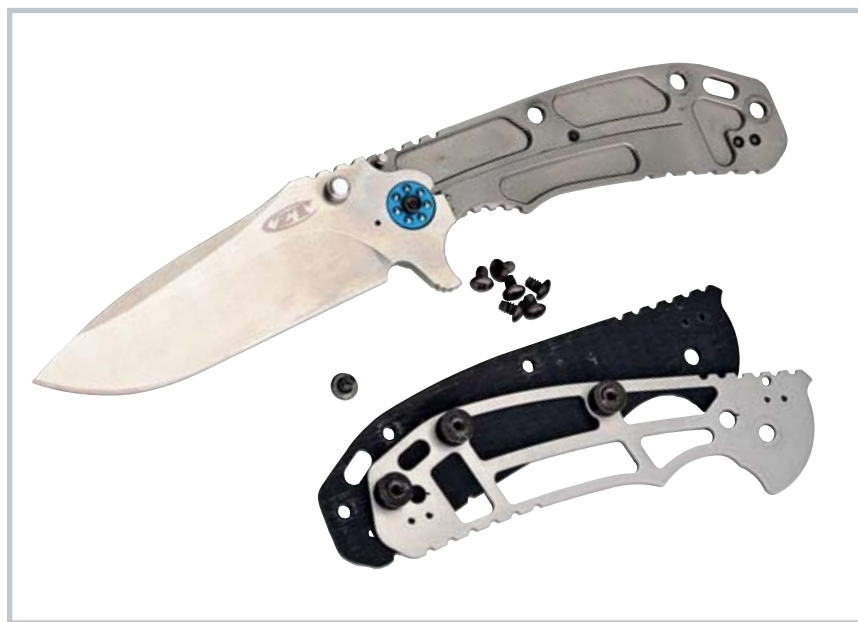

СОВРЕМЕННОЕ ОРУЖИЕ

АРС под патрон АСР **120**
 Полицейский карабин АРС под патрон 9 мм Люгер

СОВРЕМЕННОЕ ОРУЖИЕ

Компактная **124**
 Винтовка Bushmaster ACR .223 Rem

НОЖ

Четыре «флиппера» **128**
 Складные ножи фирмы Kershaw

112 Динамичное

Моделью Benelli M2 IPSC итальянский производитель предлагает самозарядное ружьё, предназначенное для соревнований в «динамической стрельбе» из ружья. Ружьё M2 IPSC подкупает практичными детальными решениями, которые позволяют стрелкам развивать максимальную скорострельность.