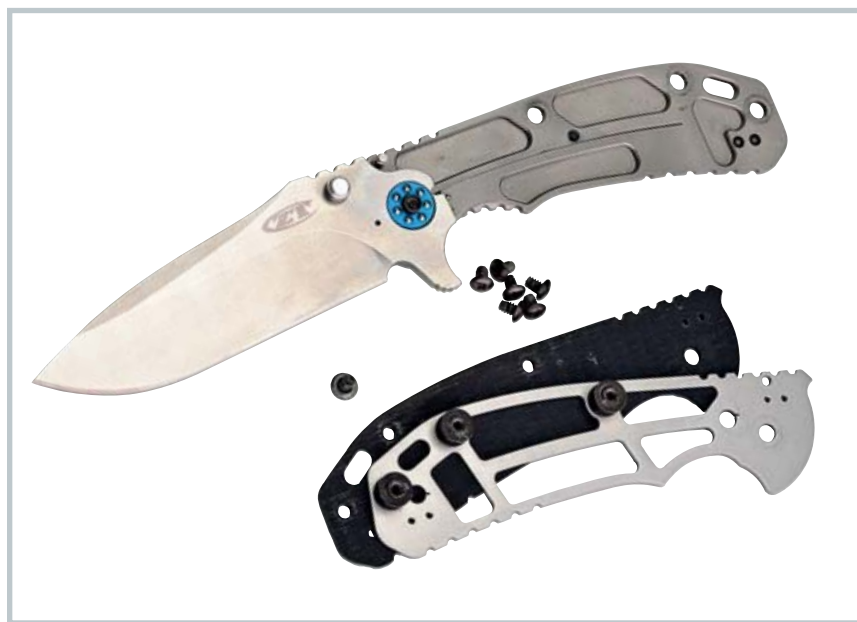

128 Четыре «флиппера»

Несмотря на то что ножи Kershaw (США) имеют неповторимый дизайн, хорошее качество изготовления и отдельные нестандартные технические решения, они не так широко представлены на рынках немецкоговорящих стран, как того заслуживают. В данной статье представлены четыре модели складных ножей.