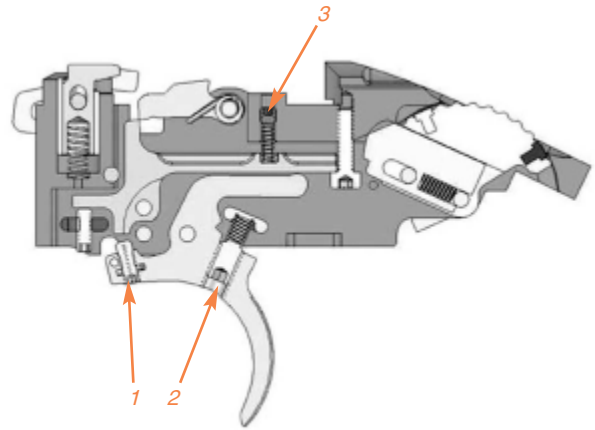

Устройство складывающегося приклада позволяет не только уменьшить длину оружия в походном положении, но регулировать длину, высоту затыльника, высоту и угол поворота подвижного гребня. В ситуациях, когда предполагается продолжительное ожидание появления цели, может пригодиться дополнительная стойка, выдвигаемая из приклада на необходимую длину. Её использование позволяет оставить оружие грубо наведённым в направлении цели и ускоряет повторную изготовку.

Схема UCM Mannlicher SBS Pro Hunter FS позволяет регулировать три параметра: длину (винт 1) и усилие (винт 2) свободного хода спускового крючка, а также усилие спуска (винт 3)

Для адаптации оружия под конкретного стрелка в комплект поставки включен набор сменных накладок для рукоятки управления огнём, с помощью которых можно изменить объём и профиль рукоятки в соответствии с индивидуальными предпочтениями. Пригодятся накладки и при подготовке оружия к зимнему сезону, когда приходится переходить на объёмные тёплые перчатки и рукоятке впору «похудеть». Мелочь, казалось бы, но из бесконечного списка мелочей формируется облик изделия профессионального назначения, чьи возможности соответствуют запросам самого дотошного стрелка.