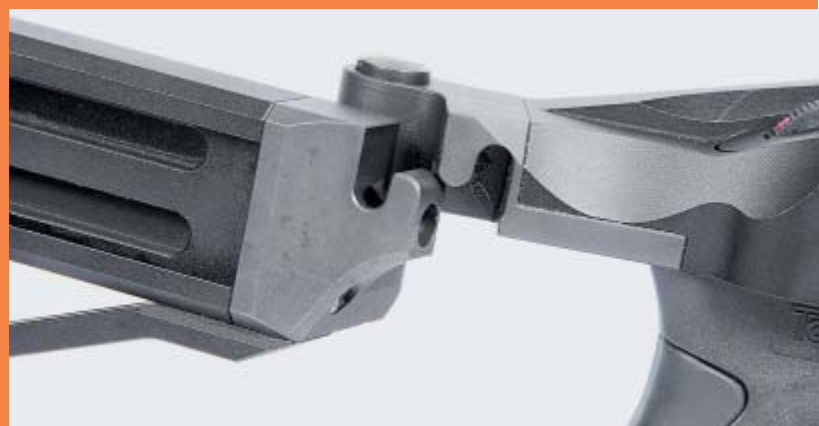

Отличительной чертой модели 08 Pro Hunter FS, наверное, можно считать её ультрамногофункциональность. Складывающийся приклад, наличие множества присоединительных шин и специальных приспособлений, быстросъёмное крепление антабок под широкий погонный ремень, комплектная складывающаяся сошка с регулируемой высотой стоек, дульный тормоз-пламегаситель, вместительный магазин – конструкция винтовки предусматривает удобство точной стрельбы из неё из любых положений с использованием практически всех существующих оптических приборов.

*Сложенный приклад делает оружие гораздо компактнее*

*Благодаря оригинальной конструкции перевод приклада в походное положение и наоборот занимает буквально пару секунд*

С присоединённой сошкой без оптического прицела оружие весит 6,2 кг (масса сошки 0,545 кг) и имеет общую длину 1182 мм. Сложенный приклад уменьшает длину оружия до 960 мм, делая его переноску гораздо удобнее. Кроме того, благодаря складывающейся конструкции появилась возможность подобрать короткий жёсткий футляр для транспортировки, который легко помещается поперёк в багажнике не самого большого автомобиля.