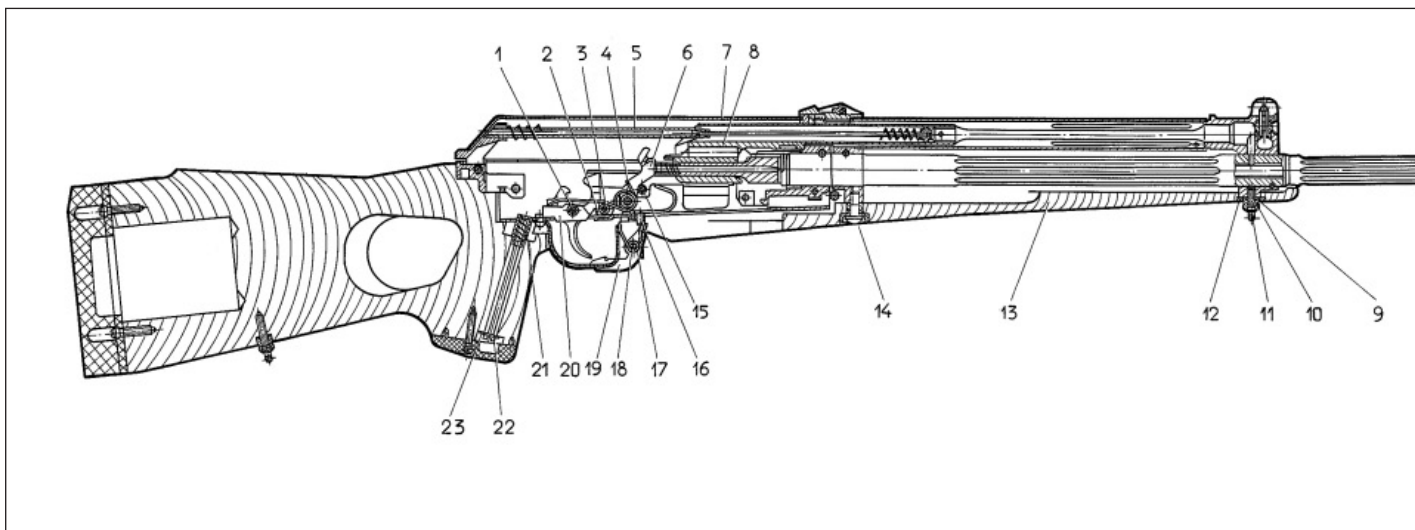

Целик карабина перекидной, двухпозиционный, рассчитан на дистанции 100 и 300 м

Поскольку «Вепрь-308 Супер Спорт» создан специально для высокоточной стрельбы, кронштейн для крепления оптического прицела доработан и имеет опорные поверхности в задней части